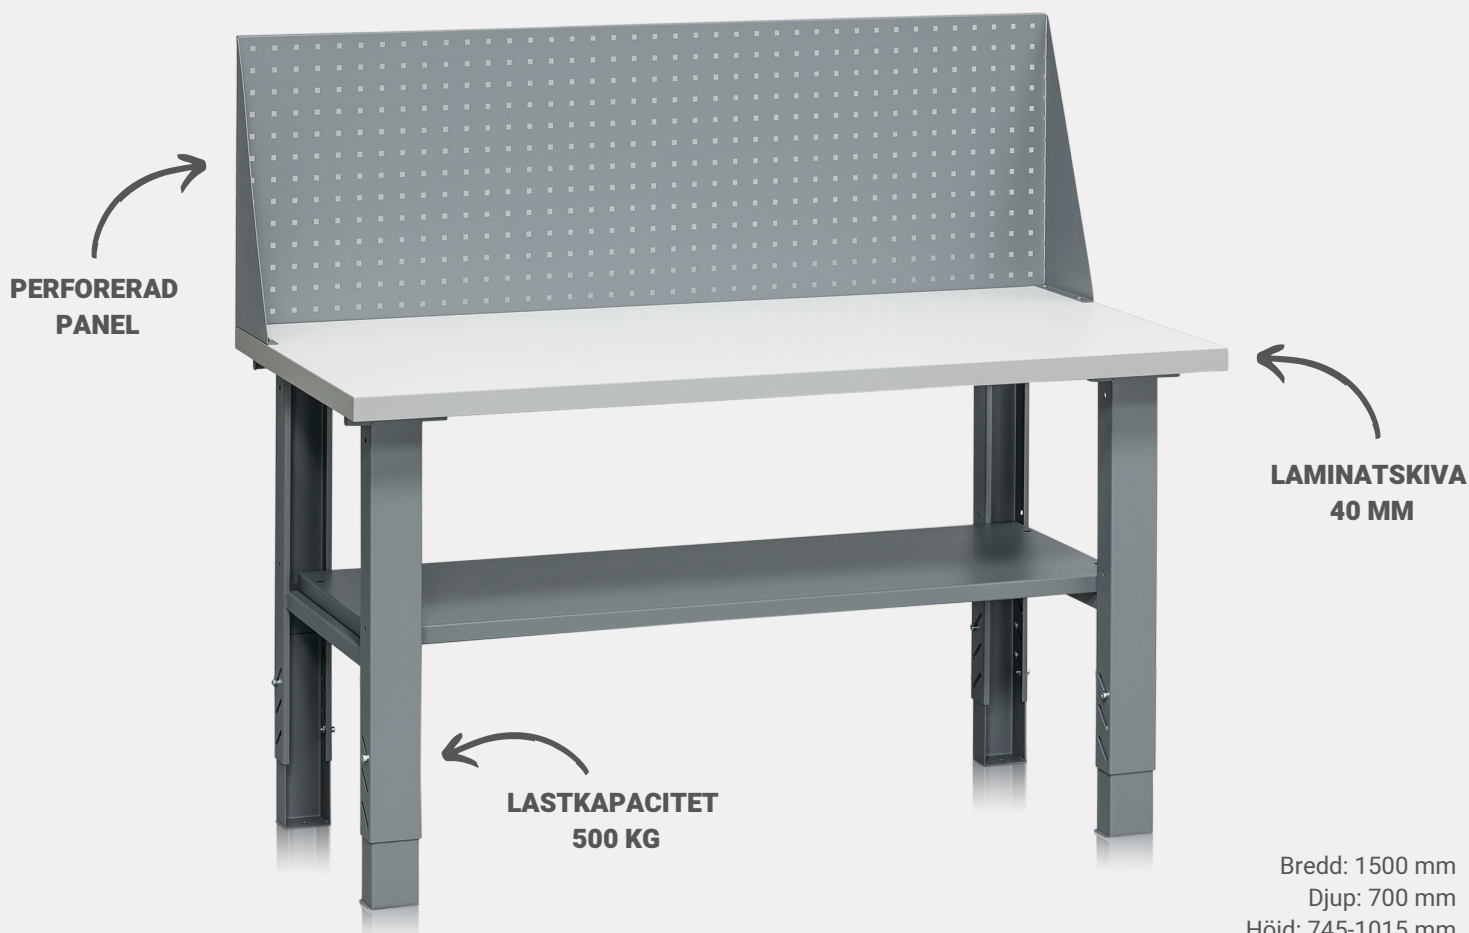

Kraftig och komplett arbetsbänk för monterings- och verkstadsarbete

Vi välkomnar en helt ny typ av komplett arbetsbänk i vårt sortiment! En kraftig, stabil och enkel arbetsbänk med mängder av användningsområden. Med tanke på den rejäla bordsskivan på 40 mm och dess lastkapacitet på 500 kg passar den perfekt till allt från hantverk och snickeri till monterings- och verkstadsarbete. Arbetsbänken är utrustad med en underhylla och perforerad panel, vilket skapar goda förvaringsmöjligheter av verktyg och dylikt. Ett riktigt bra, och prisvärt, allround-bord för arbetsplatser, industrier och verkstäder!

NYHET

Bredd: 1500 mm
Djup: 700 mm
Höjd: 745-1015 mm
Tjocklek bordsskiva: 40 mm
Lastkapacitet: 500 kg
Bordsskiva: Laminat