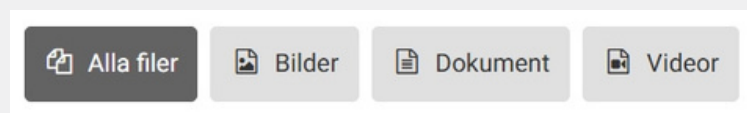

Gör så här!

1. Gå till wfi.se/sv/mediabank, du måste vara **inloggad** för att kunna ladda ner bilder

2. Ladda ner filer genom att:

- Söka efter specifika artikelnummer eller benämningar i sökfältet
- Välja en eller flera kategorier under "alla kategorier"

(om du väljer kategorier, glöm inte trycka på "tillämpa" för att gå vidare)

3. Filtrera för att välja alla filer (både bilder och dokument), enbart bilder eller enbart dokument

4. Har du gjort en sökning eller valt en/flera kategorier måste du klicka på "välj alla på sidan" eller "välj alla produkter", **alternativt** bocka i den lilla rutan på varje enskild produkt, innan du klickar på "ladda ner filer"